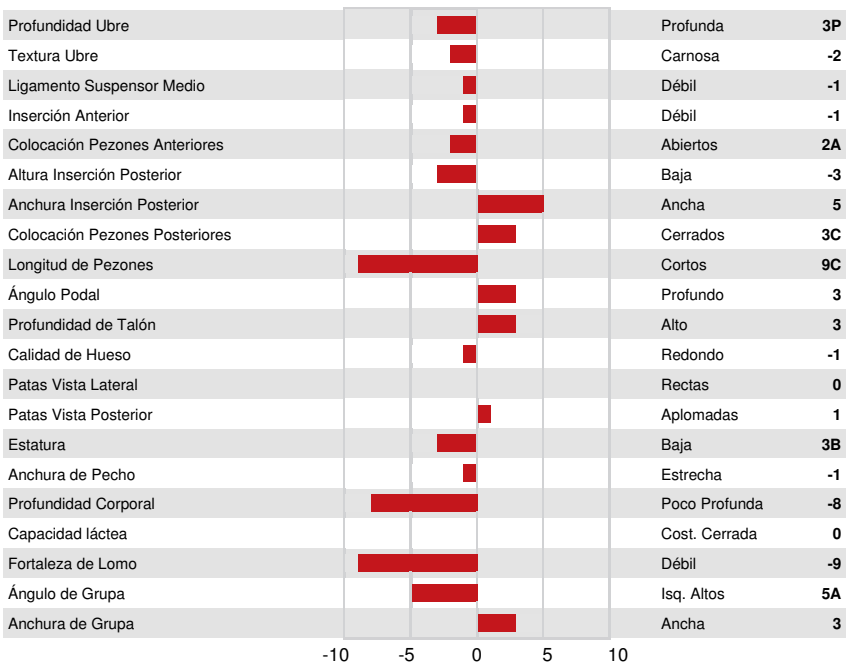

WESTCOAST GUARANTEE
SYNERGY RUBICON PERFECT GP-84-2YR-USA 10*
EDG RUBICON
SYNERGY UNO POT O GOLD VG-88-8YR-USA
AMIGHETTI NUMERO UNO
SYNERGY ALAN POKER VG-87-6YR-USA DOM

GPA LPI +3298 PRO$ 2073

DPF RDF BLF CNF BYF CVF HH1F HH2F HH3F HH4F HH5F HH6F HCDF HMWF

Num.Reg #: HOCANM12948903 aAa: 243615 DMS: 561
Nacimiento: 11/06/2017 Kappa Caseina: AB Beta Caseina: A2A2

PRODUCCION		G Rebaños	G Hijas	86% Rep.	GPA 24* AUG				
Leche kg	210	Grasa kg	101	Grasa %	+0.80	Proteína kg	57	Proteína %	+0.40
Eficiencia de Conversión	101	RMC	100	Eficiencia Metano					

SALUD Y REPRODUCCIÓN		Immunity	100
Vida en el Rebaño	101	Inmunidad crías	99
Células Somáticas	102	Facilidad de Parto	103
Fertilidad Hijas	105	Facilidad Parto de las Hijas	105
Cond. Corporal	100	Velocidad Ordeño	97
Resist. Mastitis.	104	Temperamento	104
Persistencia de la lactación	100	Resistencia a Enfermedades Metabólicas	105

TIPO	G Rebaños	G Hijas	83% Rep.	GPA 24* AUG	
Tipo	-4	Fortaleza Lechera	-4		
Sistema Mamario	-4	Grupa	-5		
Patatas	4				

SYNERGY RUBICON PERFECT
DAM